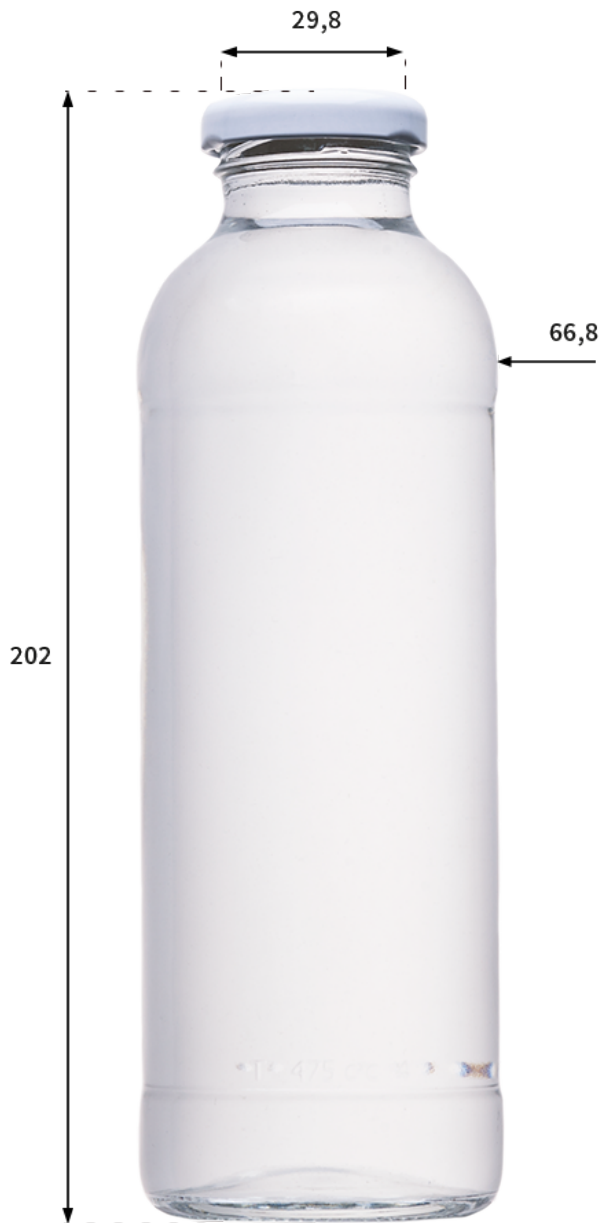

AGUAS Y JUGOS

FRASCO JUGO 475 B B/T OFF 38

CRISTORO
ENVASES DE VIDRIO

FICHA TÉCNICA

Boca:	TWIST OFF
Altura:	202,00 mm
Capacidad:	475 cc
Código:	Blanco Industrial: 15154

Diámetro Int. Boca:	29,80 mm
Diámetro Mayor:	66,80 mm
Peso:	268 gr

INFORMACIÓN DE EMBALAJE

Unidades por piso	289
Número de pisos	9
Unidades por pallet	2.601
Peso pallet (kg)	749 kg
Altura pallet (m)	2,02 m

Las dimensiones indicadas son sólo referenciales.
Podrán efectuarse cambios sin previo aviso