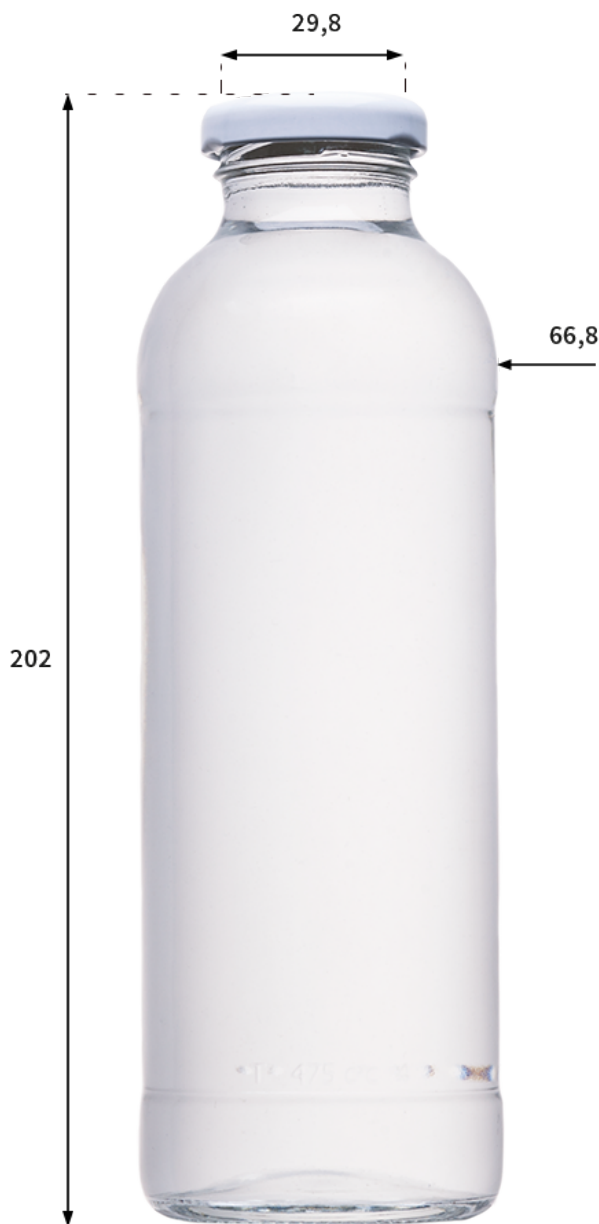

AGUAS Y JUGOS

FRASCO JUGO 475 B B/T OFF 38

CRISTORO
ENVASES DE VIDRIO

FICHA TÉCNICA

Boca:	TWIST OFF
Altura:	202,00 mm
Capacidad:	475 cc
Código:	Blanco Industrial: 15154

Diámetro Int. Boca:	29,80 mm
Diámetro Mayor:	66,80 mm
Peso:	268 gr

INFORMACIÓN DE EMBALAJE

Unidades por piso	289
Número de pisos	9
Unidades por pallet	2.601
Peso pallet (kg)	749 kg
Altura pallet (m)	2,02 m

Las dimensiones indicadas son sólo referenciales.
Podrán efectuarse cambios sin previo aviso