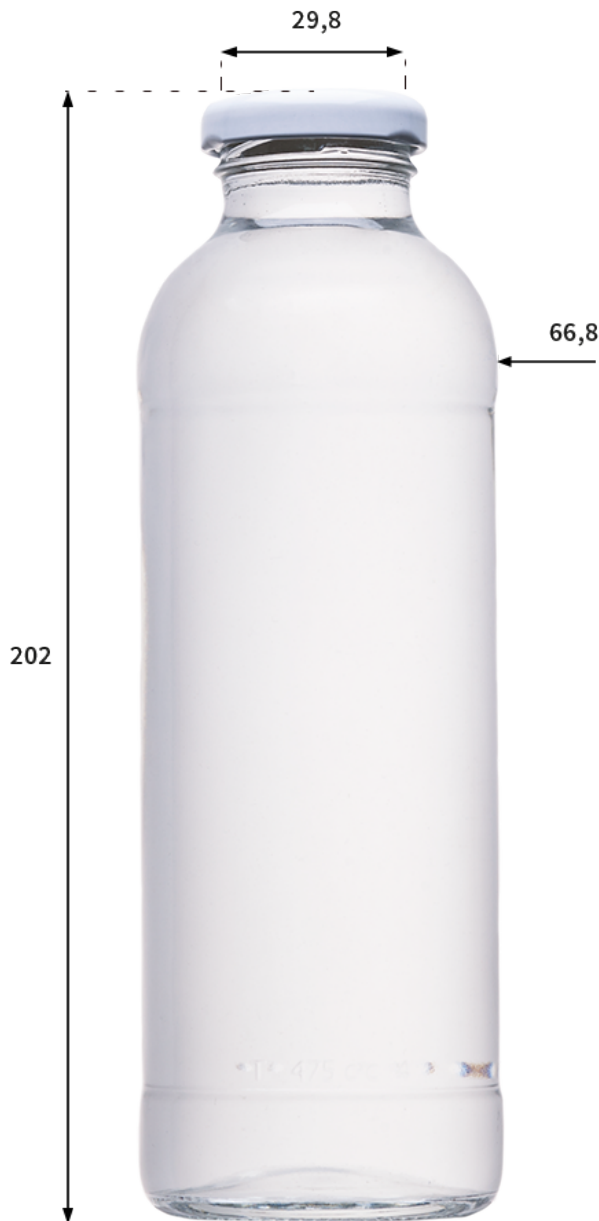

AGUAS Y JUGOS

FRASCO JUGO 475 B B/T OFF 38

CRISTORO  
ENVASES DE VIDRIO

### FICHA TÉCNICA

Boca:	TWIST OFF
Altura:	202,00 mm
Capacidad:	475 cc
Código:	Blanco Industrial: 15154

Diámetro Int. Boca:	29,80 mm
Diámetro Mayor:	66,80 mm
Peso:	268 gr

### INFORMACIÓN DE EMBALAJE

Unidades por piso	289
Número de pisos	9
Unidades por pallet	2.601
Peso pallet (kg)	749 kg
Altura pallet (m)	2,02 m

Las dimensiones indicadas son sólo referenciales.  
Podrán efectuarse cambios sin previo aviso