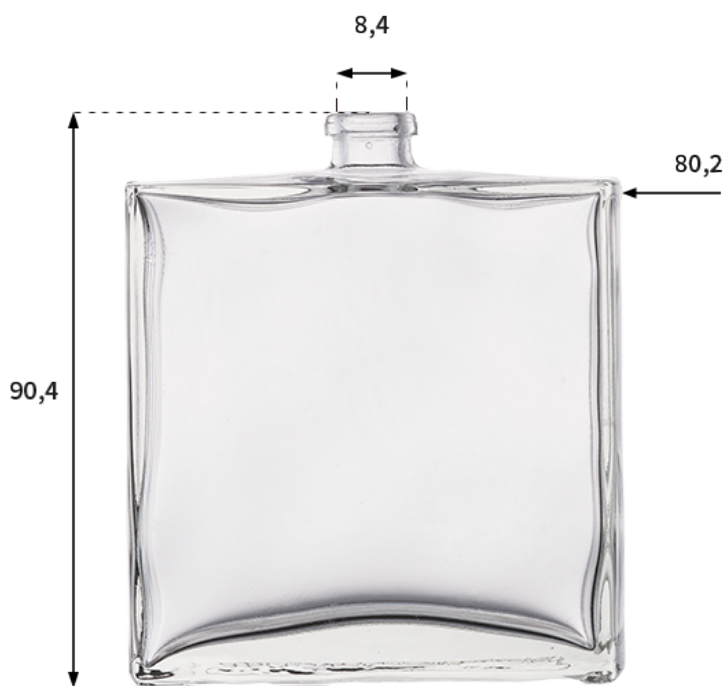

## FRASCO COLOMBO 100 B BSPRAY 15 GPI

**CRISTORO**  
ENVASES DE VIDRIO

### FICHA TÉCNICA

Boca:	SPRAY 15 GPI
Altura:	90,40 mm
Capacidad:	100 cc
Código:	Blanco Cosmético: 14237

Diámetro Int. Boca:	8,40 mm
Diámetro Mayor:	80,20 mm
Peso:	198 gr

### INFORMACIÓN DE EMBALAJE

Unidades por piso	440
Número de pisos	15
Unidades por pallet	6.000
Peso pallet (kg)	1.380 kg
Altura pallet (m)	1.55 m

Las dimensiones indicadas son sólo referenciales.  
Podrán efectuarse cambios sin previo aviso