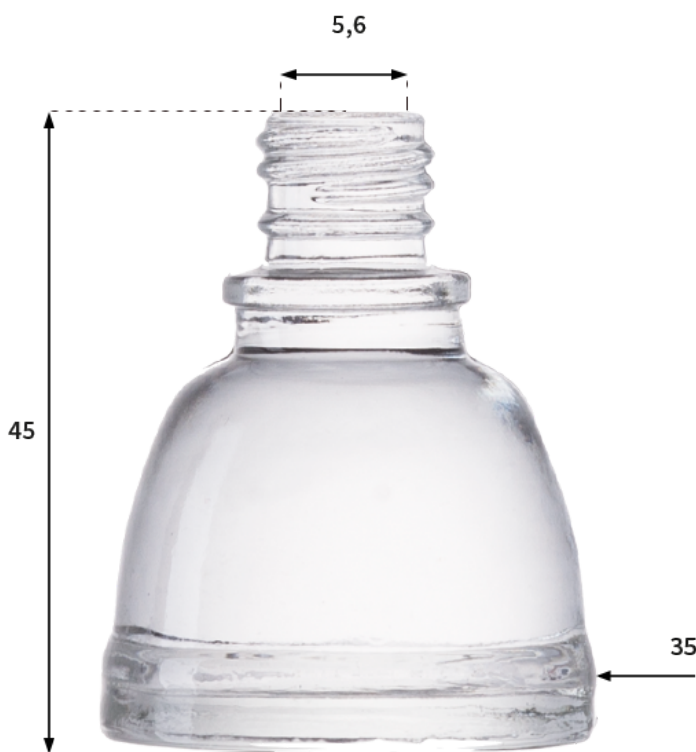

ESMALTE UNA 10 B ISRAEL BHILO 13

FICHA TÉCNICA

Boca:	Hilo
Altura:	45,00 mm
Capacidad:	10 cc
Código:	Blanco Cosmético: 13990

Diámetro Int. Boca:	5,60 mm
Diámetro Mayor:	35,00 mm
Peso:	27 gr

INFORMACIÓN DE EMBALAJE

Unidades por piso	2.850
Número de pisos	9
Unidades por pallet	25.650
Peso pallet (kg)	743 kg
Altura pallet (m)	1.8 m

Las dimensiones indicadas son sólo referenciales.
Podrán efectuarse cambios sin previo aviso