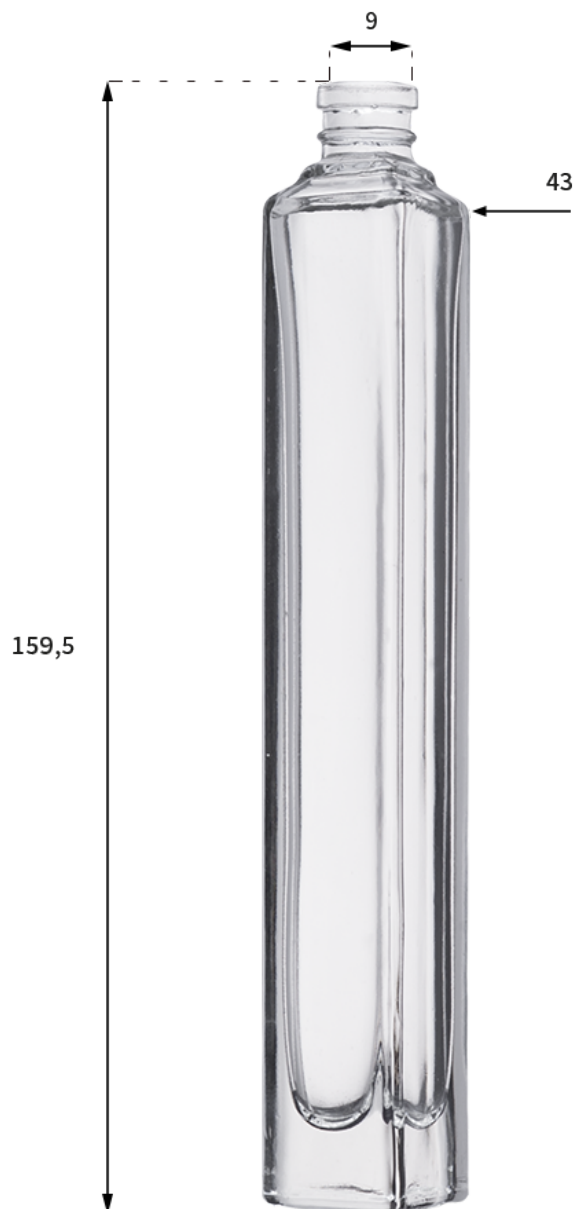

DKNY 50 B BSPRAY

CRISTORO
ENVASES DE VIDRIO

FICHA TÉCNICA

Boca:	SPRAY
Altura:	159,50 mm
Capacidad:	50 cc
Código:	Blanco Cosmético: 5476

Diámetro Int. Boca:	9,00 mm
Diámetro Mayor:	43,00 mm
Peso:	138 gr

INFORMACIÓN DE EMBALAJE

Unidades por piso	1.600
Número de pisos	10
Unidades por pallet	16.000
Peso pallet (kg)	2.090 kg
Altura pallet (m)	1.8 m

Las dimensiones indicadas son sólo referenciales.
Podrán efectuarse cambios sin previo aviso